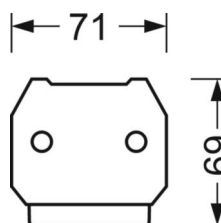

DEEP-LINK

<https://www.regiolux.de/pl/article/18680204100>

Odkośnik	LED 6000lm 840
ηLB	100 %
Φ ↓/↑	98 % / 2 %
UGR pop./pod.	22.1 / 22.5

MECHANIKA

Kolor obudowy	biały beskidzki RAL 9016
Wymiary (DxSzxW/ŚrxW)	1531mm x 55mm x 37mm
Masa (netto)	1.9kg
Rodzaj montażu	Montaż systemu szyn nośnych

Wymiary

L	1531 mm	Długość
B	55 mm	Szerokość
H	37 mm	Wysokość