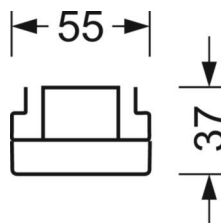

ELEKTROTECHNIKA

Zasilacz	Elektroniczny sterownik (1 szt.)
Moc systemowa	37W
Napięcie sieciowe	230V/50Hz
Klasa efektywności energetycznej/Źródło światła	D

TECHNIKA ŚWIETLNA

Wyposażenie	LED, współczynnik oddawania barw/kolor światła CRI ≥ 80 / 4000K
Tolerancja koloru (MacAdam)	3SDCM
Bezpieczeństwo fotobiologiczne (Oprawa)	RG1
Nominalny strumień świetlny	6100lm
Trwałość LED	50000h L80/B10 (Tq 40°C)
Wydajność oprawy	163lm/W
Kąt rozsyłu światła	105° (C0) / 105° (C90)
UGR pop./pod.	22.1 / 22.5

DEEP-LINK

<https://www.regiolux.de/pl/article/18680204100>

Odkośnik	LED 6000lm 840
ηLB	100 %
Φ ↓/↑	98 % / 2 %
UGR pop./pod.	22.1 / 22.5

MECHANIKA

Kolor obudowy	biały beskidzki RAL 9016
Wymiary (DxSzxW/ŚrxW)	1531mm x 55mm x 37mm
Masa (netto)	1.9kg
Rodzaj montażu	Montaż systemu szyn nośnych

Wymiary

L	1531 mm	Długość
B	55 mm	Szerokość
H	37 mm	Wysokość