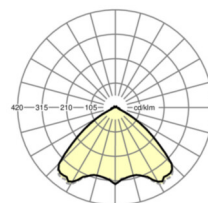

CHARAKTERYSTYKA

Numer katalogowy	18680204100
Numer EAN	4020863362554
Numer taryfy celnej	94051190
Znak jakości	IP 64, Klasa ochronności I, ENEC10 VDE, F, D, HACCP DIN10500/Żywność/IFS-przydatność do zastosowania/BRC, Indoor, CE
Klasa odporności IK	IK03 (-20°C bis 40°C)
Temperatura otoczenia	ta -20°C do 40°C
Okres gwarancji	5 lata
Możliwość dofinansowania ze środków państwowych	BEG – dofinansowanie do domów energooszczędnych (ważne tylko dla Niemiec)

ELEKTROTECHNIKA

Zasilacz	Elektroniczny sterownik (1 szt.)
Moc systemowa	37W
Napięcie sieciowe	230V/50Hz
Klasa efektywności energetycznej/Źródło światła	D

TECHNIKA ŚWIETLNA

Wyposażenie	LED, współczynnik oddawania barw/kolor światła CRI ≥ 80 / 4000K
Tolerancja koloru (MacAdam)	3SDCM
Bezpieczeństwo fotobiologiczne (Oprawa)	RG1
Nominalny strumień świetlny	6100lm
Trwałość LED	50000h L80/B10 (Tq 40°C)
Wydajność oprawy	163lm/W
Kąt rozsyłu światła	105° (C0) / 105° (C90)
UGR pop./pod.	22.1 / 22.5

DEEP-LINK

<https://www.regiolux.de/pl/article/18680204100>

Odkośnik	LED 6000lm 840
ηLB	100 %
Φ ↓/↑	98 % / 2 %
UGR pop./pod.	22.1 / 22.5